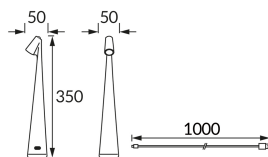

KARTA INFORMACYJNA PRODUKTU

Możliwość wymiany źródeł światła i/lub oddzielnego sprzętu sterującego bez trwałego zniszczenia produktu

INFORMACJE PODSTAWOWE

Nazwa produktu:	GROT LED RED CCT
Indeks Ideus:	04641
Kod kreskowy EAN:	5901477346415
Kolor:	Czerwony
Materiał:	Odlew stopu aluminium
Wysokość:	350 mm
Szerokość:	50 mm
Głębokość:	50 mm
Opakowanie zbiorcze:	25 szt.

UWAGI

- akumulator w komplecie
- włącznik dotykowy
- trzystopniowa regulacja temperatury barwowej (WW, NW, CW)
- płynna regulacja jasności
- przewód USB-C

PARAMETRY PRODUKTU

Zasilanie:	DC 5 V 2,1 A MAX USB-C
Moc:	max 1 W
Dedykowane źródło światła:	SMD LED, w komplecie
	Niewymienne źródło światła
Strumień świetlny oprawy:	59 lm
Barwa światła:	Ciepłobiała/neutralna biała/zimnobiała
Kąt rozsyłu światłości:	160°
Okres trwałości L70B50 w h:	35 000 h
	Włącznik
Możliwość regulacji kierunku świecenia:	Nie
Temperatura barwowa:	3000K/4000K/6000K
Współczynnik oddawania barw Ra:	80
Klasa ochronności przed porażeniem elektrycznym:	3
Stopień odporności na wnikanie ciał stałych i wilgoci:	IP20
	Do zastosowania wewnątrz
CE	Deklaracja zgodności