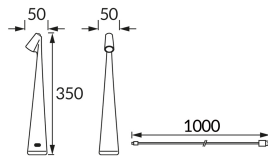

ІНФОРМАЦІЙНА КАРТКА ТОВАРУ

Можливість заміни джерел світла та/або механізмів керування без незворотного пошкодження виробу

ОСНОВНА ІНФОРМАЦІЯ

Назва продукту:	GROT LED BLACK CCT
Індекс Ideus:	04640
EAN штрих-код:	5901477346408
Колір :	чорний
Матеріал:	лиття з алюмінієвого сплаву
Висота:	350 mm
Ширина:	50 mm
Глибина:	50 mm
Упаковка в коробці:	25 шт.

ЗАУВАЖЕННЯ

- акумулятор в комплекті
- сенсорний вмикач
- триступеневе регулювання колірної температури (WW, NW, CW)
- плавне регулювання яскравості
- кабель USB-C

ПАРАМЕТРИ ТОВАРУ

Живлення:	DC 5 V 2,1 A MAX USB-C
Потужність:	max 1 W
Спеціалізоване джерело світла:	SMD LED, в комплекті
	незмінне джерело світла
Світловий потік світильника:	59 lm
Світлий колір:	теплий білий/нейтральний білий/холодний білий
Кут розсилання сили світла:	160°
Термін придатності L70B50, год:	35 000 h
	Обладнаний вмикачем
У виробі реалізована можливість регулювання напряму освітлення:	ні
Температура кольору:	3000K/4000K/6000K
Коефіцієнт віддавання барв Ra:	80
Клас захисту від ушкодження струмом:	3
ступінь стійкості до проникнення твердих предметів і вологи:	IP20
	для застосування лише всередині приміщень
CE	Декларація про відповідність