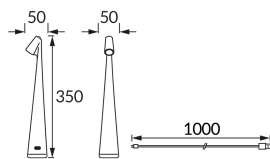

INFORMAČNÝ LIST VÝROBKU

Možnosť výmeny svetelných zdrojov a/alebo ovládacích zariadení bez trvalého poškodenia výrobku

ZÁKLADNÉ INFORMÁCIE

Názov produktu:	GROT LED BLACK CCT
Ideus index:	04640
Čiarový kód EAN:	5901477346408
Farba :	čierna
Materiál:	Odliatok z hliníkovej zliatiny
Výška:	350 mm
Šírka:	50 mm
Hĺbka:	50 mm
Balenie krabica:	25 ks.

KOMENTÁRE

- batéria súčasťou dodávky
- dotykový spínač
- trojstupňová regulácia teploty farieb (WW, NW, CW)
- variabilná regulácia jasů
- kábel USB-C

PARAMETRE VÝROBKU

Napájanie:	DC 5 V 2,1 A MAX USB-C
Výkon:	max 1 W
Určený svetelný zdroj:	SMD LED, súčasť dodávky
	Nevymeniteľný svetelný zdroj
Svetelný tok svietidla:	59 lm
Farba svetla:	Teplá biela/neutrálna biela/studená biela
Vyžarovací uhol:	160°
Čas použiteľnosti L70B50 v h:	35 000 h
	S vypínačom
Výrobok má možnosť nastavenia smeru svietenia:	Nie
Teplota farieb:	3000K/4000K/6000K
Index reprodukcie farieb Ra:	80
Trieda ochrany pred úrazom elektrickým prúdom:	3
Stupeň ochrany poskytovaného pred vniknutím prachom, náhodným kontaktom a vodou:	IP20
	K vnútornému použitiu
CE	Vyhlásenie o zhode