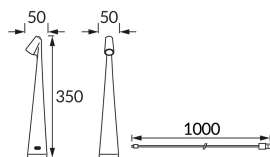

ИНФОРМАЦИОННАЯ КАРТОЧКА ПРОДУКТА

Возможность замены источников света и/или пускорегулирующей аппаратуры без необратимого повреждения изделия

ОСНОВНАЯ ИНФОРМАЦИЯ

Название продукта:	GROT LED BLACK CCT
Индекс Ideus:	04640
Штрих-код EAN:	5901477346408
Цвет :	черный
Материал:	литье из алюминиевого сплава
Высота:	350 mm
Ширина:	50 mm
Глубина:	50 mm
Упаковка коробки:	25 шт.

ПРИМЕЧАНИЯ

- аккумулятор в комплекте
- сенсорный переключатель
- трехступенчатая регулировка цветовой температуры (WW, NW, CW)
- плавная регулировка яркости
- кабель USB-C

PRODUCT PARAMETERS

Питание:	DC 5 V 2,1 A MAX USB-C
Мощность:	max 1 W
Предлагаемый источник света:	SMD LED, в комплекте
	несменный источник света
Световой поток светильника:	59 lm
Цвет света:	теплый белый/нейтральный белый/холодный белый
Угол распределения света:	160°
Срок годности L70B50 в ч:	35 000 h
	Оснащены выключателем
Направление света в изделии можно регулировать:	нет
Температура цвета:	3000K/4000K/6000K
Коэффициент цветопередачи Ra:	80
Класс защиты от поражения электрическим током:	3
:	IP20
	для применения внутри
CE	Декларация о соответствии