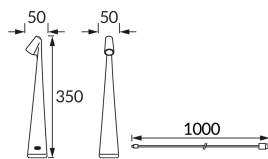

KARTA INFORMACYJNA PRODUKTU

Możliwość wymiany źródeł światła i/lub oddzielnego sprzętu sterującego bez trwałego zniszczenia produktu

INFORMACJE PODSTAWOWE

| | |
|----------------------|------------------------------|
| Nazwa produktu: | GROT LED BLACK CCT |
| Indeks Ideus: | 04640 |
| Kod kreskowy EAN: | 5901477346408 |
| Kolor: | Czarny |
| Materiał: | Odlew stopu aluminium |
| Wysokość: | 350 mm |
| Szerokość: | 50 mm |
| Głębokość: | 50 mm |
| Opakowanie zbiorcze: | 25 szt. |

UWAGI

- akumulator w komplecie
- włącznik dotykowy
- trzystopniowa regulacja temperatury barwowej (WW, NW, CW)
- płynna regulacja jasności
- przewód USB-C

PARAMETRY PRODUKTU

| | |
|--|---|
| Zasilanie: | DC 5 V 2,1 A MAX USB-C |
| Moc: | max 1 W |
| Dedykowane źródło światła: | SMD LED, w komplecie |
| | Niewymienne źródło światła |
| Strumień świetlny oprawy: | 59 lm |
| Barwa światła: | Ciepłobiała/neutralna biała/zimnobiała |
| Kąt rozsyłu światłości: | 160° |
| Okres trwałości L70B50 w h: | 35 000 h |
| | Włącznik |
| Możliwość regulacji kierunku świecenia: | Nie |
| Temperatura barwowa: | 3000K/4000K/6000K |
| Współczynnik oddawania barw Ra: | 80 |
| Klasa ochronności przed porażeniem elektrycznym: | 3 |
| Stopień odporności na wnikanie ciał stałych i wilgoci: | IP20 |
| | Do zastosowania wewnątrz |
| CE | Deklaracja zgodności |