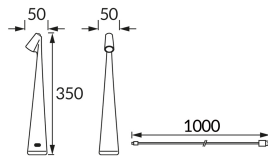

ІНФОРМАЦІЙНА КАРТКА ТОВАРУ

Можливість заміни джерел світла та/або механізмів керування без незворотного пошкодження виробу

ОСНОВНА ІНФОРМАЦІЯ

Назва продукту:	GROT LED WHITE CCT
Індекс Ideus:	04639
EAN штрих-код:	5901477346392
Колір :	білий
Матеріал:	лиття з алюмінієвого сплаву
Висота:	350 mm
Ширина:	50 mm
Глибина:	50 mm
Упаковка в коробці:	25 шт.

ЗАУВАЖЕННЯ

- акумулятор в комплекті
- сенсорний вмикач
- триступеневе регулювання колірної температури (WW, NW, CW)
- плавне регулювання яскравості
- кабель USB-C

ПАРАМЕТРИ ТОВАРУ

Живлення:	DC 5 V 2,1 A MAX USB-C
Потужність:	max 1 W
Спеціалізоване джерело світла:	SMD LED, в комплекті
	незмінне джерело світла
Світловий потік світильника:	59 lm
Світлий колір:	теплий білий/нейтральний білий/холодний білий
Кут розсилання сили світла:	160°
Термін придатності L70B50, год:	35 000 h
	Обладнаний вмикачем
У виробі реалізована можливість регулювання напряму освітлення:	ні
Температура кольору:	3000K/4000K/6000K
Коефіцієнт віддавання барв Ra:	80
Клас захисту від ушкодження струмом:	3
ступінь стійкості до проникнення твердих предметів і вологи:	IP20
	для застосування лише всередині приміщень
CE	Декларація про відповідність