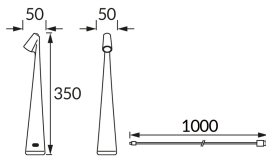

INFORMAČNÝ LIST VÝROBKU

Možnosť výmeny svetelných zdrojov a/alebo ovládacích zariadení bez trvalého poškodenia výrobku

ZÁKLADNÉ INFORMÁCIE

Názov produktu:	GROT LED WHITE CCT
Ideus index:	04639
Čiarový kód EAN:	5901477346392
Farba :	Biela
Materiál:	Odliaťok z hliníkovej zliatiny
Výška:	350 mm
Šírka:	50 mm
Hĺbka:	50 mm
Balenie krabica:	25 ks.

KOMENTÁRE

- batéria súčasťou dodávky
- dotykový spínač
- trojstupňová regulácia teploty farieb (WW, NW, CW)
- variabilná regulácia jasů
- kábel USB-C

PARAMETRE VÝROBKU

Napájanie:	DC 5 V 2,1 A MAX USB-C
Výkon:	max 1 W
Určený svetelný zdroj:	SMD LED, súčasť dodávky
	Nevymeniteľný svetelný zdroj
Svetelný tok svietidla:	59 lm
Farba svetla:	Teplá biela/neutrálna biela/studená biela
Vyžarovací uhol:	160°
Čas použiteľnosti L70B50 v h:	35 000 h
	S vypínačom
Výrobok má možnosť nastavenia smeru svietenia:	Nie
Teplota farieb:	3000K/4000K/6000K
Index reprodukcie farieb Ra:	80
Trieda ochrany pred úrazom elektrickým prúdom:	3
Stupeň ochrany poskytovaného pred vniknutím prachom, náhodným kontaktom a vodou:	IP20
	K vnútornému použitiu
CE	Vyhlásenie o zhode