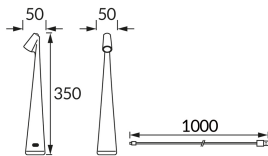

KARTA INFORMACYJNA PRODUKTU

Możliwość wymiany źródeł światła i/lub oddzielnego sprzętu sterującego bez trwałego zniszczenia produktu

INFORMACJE PODSTAWOWE

Nazwa produktu:	GROT LED WHITE CCT
Indeks Ideus:	04639
Kod kreskowy EAN:	5901477346392
Kolor:	Biały
Materiał:	Odlew stopu aluminium
Wysokość:	350 mm
Szerokość:	50 mm
Głębokość:	50 mm
Opakowanie zbiorcze:	25 szt.

UWAGI

- akumulator w komplecie
- włącznik dotykowy
- trzystopniowa regulacja temperatury barwowej (WW, NW, CW)
- płynna regulacja jasności
- przewód USB-C

PARAMETRY PRODUKTU

Zasilanie:	DC 5 V 2,1 A MAX USB-C
Moc:	max 1 W
Dedykowane źródło światła:	SMD LED, w komplecie
	Niewymienne źródło światła
Strumień świetlny oprawy:	59 lm
Barwa światła:	Ciepłobiała/neutralna biała/zimnobiała
Kąt rozsyłu światłości:	160°
Okres trwałości L70B50 w h:	35 000 h
	Włącznik
Możliwość regulacji kierunku świecenia:	Nie
Temperatura barwowa:	3000K/4000K/6000K
Współczynnik oddawania barw Ra:	80
Klasa ochrony przed porażeniem elektrycznym:	3
Stopień odporności na wnikanie ciał stałych i wilgoci:	IP20
	Do zastosowania wewnątrz
CE	Deklaracja zgodności