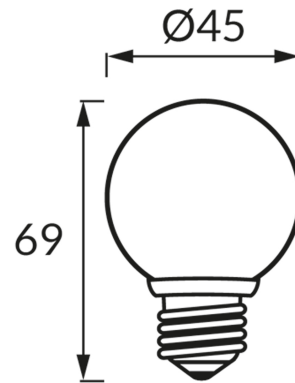

ІНФОРМАЦІЙНА КАРТКА ТОВАРУ

ОСНОВНА ІНФОРМАЦІЯ

Назва продукту:	ULKE LED E27 1W GREEN
Індекс Ideus:	04638
EAN штрих-код:	5901477346385
Колір :	зелений
Матеріал:	пластик, алюміній
Висота:	69 mm
Ширина:	45 mm
Глибина:	45 mm
Упаковка в коробці:	100 шт.

ПАРАМЕТРИ ТОВАРУ

Живлення:	230V 50Hz
Потужність:	1 W
Цоколь:	E27
	не використовуйте з диммером
Світлий колір:	зелена
Кут розсілення сили світла:	160°
Термін придатності L70B50, год:	35 000 h
Температура кольору:	zielona K
CE	Декларація про відповідність