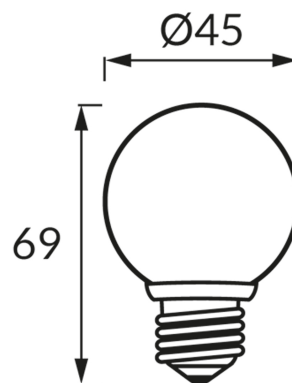

**INFORMAČNÝ LIST VÝROBKU****ZÁKLADNÉ INFORMÁCIE**

Názov produktu:	<b>ULKE LED E27 1W GREEN</b>
Ideus index:	<b>04638</b>
Čiarový kód EAN:	<b>5901477346385</b>
Farba :	<b>Zelená</b>
Materiál:	<b>Plast, hliník</b>
Výška:	<b>69 mm</b>
Šírka:	<b>45 mm</b>
Hĺbka:	<b>45 mm</b>
Balenie krabica:	<b>100 ks.</b>

**KOMENTÁRE**

Dekoratívny výrobok

**PARAMETRE VÝROBKU**

Napájanie:	<b>230V 50Hz</b>
Výkon:	<b>1 W</b>
Pätica:	<b>E27</b>
	<b>Nepoužívajte so sieťovým stmievačom</b>
Farba svetla:	<b>Zelená</b>
Vyžarovací uhol:	<b>160°</b>
Čas použiteľnosti L70B50 v h:	<b>35 000 h</b>
Teplota farieb:	<b>zielona K</b>
CE	<b>Vyhlásenie o zhode</b>