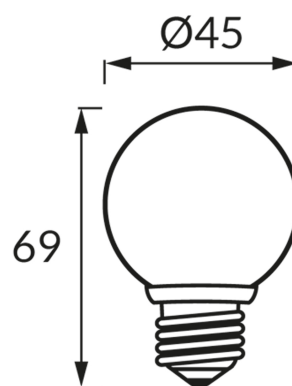

**INFORMAČNÝ LIST VÝROBKU****ZÁKLADNÉ INFORMÁCIE**

Názov produktu:	<b>ULKE LED E27 1W BLUE</b>
Ideus index:	<b>04637</b>
Čiarový kód EAN:	<b>5901477346378</b>
Farba :	<b>Modrá</b>
Materiál:	<b>Plast, hliník</b>
Výška:	<b>69 mm</b>
Šírka:	<b>45 mm</b>
Hĺbka:	<b>45 mm</b>
Balenie krabica:	<b>100 ks.</b>

**KOMENTÁRE**

Dekoratívny výrobok

**PARAMETRE VÝROBKU**

Napájanie:	<b>230V 50Hz</b>
Výkon:	<b>1 W</b>
Pätica:	<b>E27</b>
	<b>Nepoužívajte so sieťovým stmievačom</b>
Farba svetla:	<b>Modrá</b>
Vyžarovací uhol:	<b>160°</b>
Čas použiteľnosti L70B50 v h:	<b>35 000 h</b>
Teplota farieb:	<b>niebieska K</b>
CE	<b>Vyhlasenie o zhode</b>