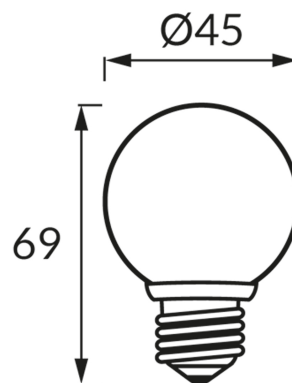

INFORMAČNÝ LIST VÝROBKU**ZÁKLADNÉ INFORMÁCIE**

| | |
|------------------|----------------------------|
| Názov produktu: | ULKE LED E27 1W RED |
| Ideus index: | 04636 |
| Čiarový kód EAN: | 5901477346361 |
| Farba : | červená |
| Materiál: | Plast, hliník |
| Výška: | 69 mm |
| Šírka: | 45 mm |
| Hĺbka: | 45 mm |
| Balenie krabica: | 100 ks. |

KOMENTÁRE

Dekoratívny výrobok

PARAMETRE VÝROBKU

| | |
|-------------------------------|--|
| Napájanie: | 230V 50Hz |
| Výkon: | 1 W |
| Pätica: | E27 |
| | Nepoužívajte so sieťovým stmievačom |
| Farba svetla: | červená |
| Vyžarovací uhol: | 160° |
| Čas použiteľnosti L70B50 v h: | 35 000 h |
| Teplota farieb: | czerwona K |
| CE | Vyhlasenie o zhode |