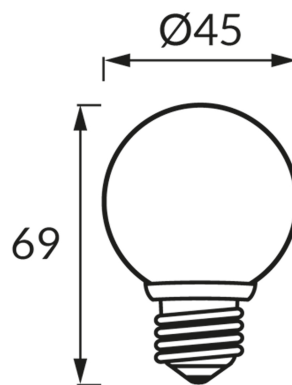

KARTA INFORMACYJNA PRODUKTU**INFORMACJE PODSTAWOWE**

Nazwa produktu:	ULKE LED E27 1W RED
Indeks Ideus:	04636
Kod kreskowy EAN:	5901477346361
Kolor:	Czerwony
Materiał:	Tworzywo sztuczne, aluminium
Wysokość:	69 mm
Szerokość:	45 mm
Głębokość:	45 mm
Opakowanie zbiorcze:	100 szt.

PARAMETRY PRODUKTU

Zasilanie:	230V 50Hz
Moc:	1 W
Rodzaj trzonka:	E27
	Nie stosować ze ściemniaczem
Barwa światła:	Czerwona
Kąt rozsyłu światłości:	160°
Okres trwałości L70B50 w h:	35 000 h
Temperatura barwowa:	czerwona K
CE	Deklaracja zgodności