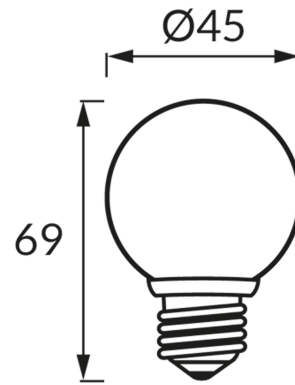

ІНФОРМАЦІЙНА КАРТКА ТОВАРУ**ОСНОВНА ІНФОРМАЦІЯ**

| | |
|---------------------|-------------------------------|
| Назва продукту: | ULKE LED E27 1W YELLOW |
| Індекс Ideus: | 04634 |
| EAN штрих-код: | 5901477346347 |
| Колір : | жовтий |
| Матеріал: | пластик, алюміній |
| Висота: | 69 mm |
| Ширина: | 45 mm |
| Глибина: | 45 mm |
| Упаковка в коробці: | 100 шт. |

ПАРАМЕТРИ ТОВАРУ

| | |
|---------------------------------|-------------------------------------|
| Живлення: | 230V 50Hz |
| Потужність: | 1 W |
| Цоколь: | E27 |
| | не використовуйте з диммером |
| Світлий колір: | жовта |
| Кут розсілення сили світла: | 160° |
| Термін придатності L70B50, год: | 35 000 h |
| Температура кольору: | żółta K |
| CE | Декларація про відповідність |