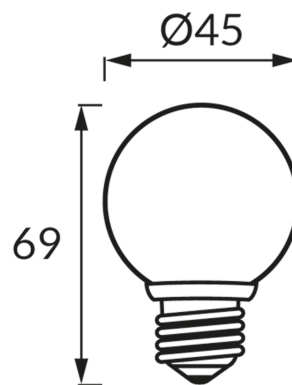

INFORMAČNÝ LIST VÝROBKU**ZÁKLADNÉ INFORMÁCIE**Názov produktu: **ULKE LED E27 1W YELLOW**Ideus index: **04634**Čiarový kód EAN: **5901477346347**Farba : **žltá**Materiál: **Plast, hliník**Výška: **69 mm**Šírka: **45 mm**Hĺbka: **45 mm**Balenie krabica: **100 ks.****KOMENTÁRE****Dekoratívny výrobok****PARAMETRE VÝROBKU**Napájanie: **230V 50Hz**Výkon: **1 W**Pätica: **E27****Nepoužívajte so sieťovým stmievačom**Farba svetla: **žltá**Vyžarovací uhol: **160°**Čas použiteľnosti L70B50 v h: **35 000 h**Teplota farieb: **žltá K**CE **Vyhlásenie o zhode**