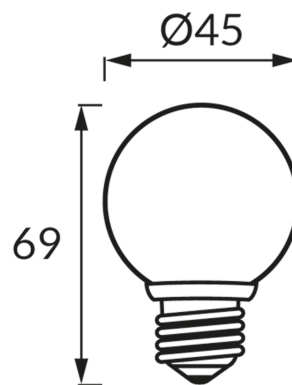

**KARTA INFORMACYJNA PRODUKTU****INFORMACJE PODSTAWOWE**

Nazwa produktu:	<b>ULKE LED E27 1W YELLOW</b>
Indeks Ideus:	<b>04634</b>
Kod kreskowy EAN:	<b>5901477346347</b>
Kolor:	<b>żółty</b>
Materiał:	<b>Tworzywo sztuczne, aluminium</b>
Wysokość:	<b>69 mm</b>
Szerokość:	<b>45 mm</b>
Głębokość:	<b>45 mm</b>
Opakowanie zbiorcze:	<b>100 szt.</b>

**PARAMETRY PRODUKTU**

Zasilanie:	<b>230V 50Hz</b>
Moc:	<b>1 W</b>
Rodzaj trzonka:	<b>E27</b>
	<b>Nie stosować ze ściemniaczem</b>
Barwa światła:	<b>żółta</b>
Kąt rozsyłu światłości:	<b>160°</b>
Okres trwałości L70B50 w h:	<b>35 000 h</b>
Temperatura barwowa:	<b>żółta K</b>
CE	<b>Deklaracja zgodności</b>