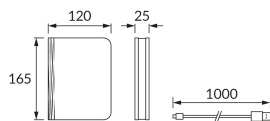

INFORMAČNÝ LIST VÝROBKU