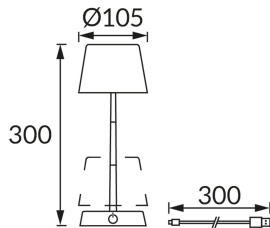

ІНФОРМАЦІЙНА КАРТКА ТОВАРУ

Можливість заміни джерел світла та/або механізмів керування без незворотного пошкодження виробу

ОСНОВНА ІНФОРМАЦІЯ

Назва продукту:	SMART LED BLACK NW
Індекс Ideus:	04632
EAN штрих-код:	5901477346323
Колір :	чорний/білий
Матеріал:	алюміній, пластик
Висота:	300 mm
Ширина:	105 mm
Глибина:	105 mm
Упаковка в коробці:	12 шт.

ЗАУВАЖЕННЯ

- акумулятор в комплекті
- сенсорний вмикач
- плавне регулювання яскравості
- кабель USB-C

ПАРАМЕТРИ ТОВАРУ

Живлення:	DC 5 V 2,1 A MAX USB-C
Потужність:	max 1 W
Спеціалізоване джерело світла:	SMD LED, в комплекті
	незмінне джерело світла
Світловий потік світильника:	59 lm
Світлий колір:	нейтральний білий
Кут розсилання сили світла:	160°
Термін придатності L70B50, год:	35 000 h
	Обладнаний вмикачем
У виробі реалізована можливість регулювання наряду освітлення:	ні
Температура кольору:	4000 K
Коефіцієнт віддавання барв Ra:	80
Клас захисту від ушкодження струмом:	3
ступінь стійкості до проникнення твердих предметів і вологи:	IP20
	для застосування лише всередині приміщень
CE	Декларація про відповідність