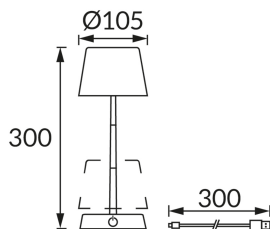

INFORMAČNÝ LIST VÝROBKU

Možnosť výmeny svetelných zdrojov a/alebo ovládacích zariadení bez trvalého poškodenia výrobku

ZÁKLADNÉ INFORMÁCIE

Názov produktu:	SMART LED BLACK NW
Ideus index:	04632
Čiarový kód EAN:	5901477346323
Farba :	čierna/biela
Materiál:	Hliník, plast
Výška:	300 mm
Šírka:	105 mm
Hĺbka:	105 mm
Balenie krabica:	12 ks.

KOMENTÁRE

- batéria súčasťou dodávky
- dotykový spínač
- variabilná regulácia jasu
- kábel USB-C

PARAMETRE VÝROBKU

Napájanie:	DC 5 V 2,1 A MAX USB-C
Výkon:	max 1 W
Určený svetelný zdroj:	SMD LED, súčasť dodávky
	Nevymeniteľný svetelný zdroj
Svetelný tok svietidla:	59 lm
Farba svetla:	Neutrálna biela
Vyžarovací uhol:	160°
Čas použiteľnosti L70B50 v h:	35 000 h
	S vypínačom
Výrobok má možnosť nastavenia smeru svietenia:	Nie
Teplota farieb:	4000 K
Index reprodukcie farieb Ra:	80
Trieda ochrany pred úrazom elektrickým prúdom:	3
Stupeň ochrany poskytovaného pred vniknutím prachom, náhodným kontaktom a vodou:	IP20
	K vnútornému použitiu
CE	Vyhlásenie o zhode