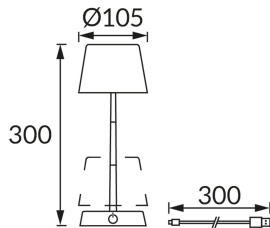

ИНФОРМАЦИОННАЯ КАРТОЧКА ПРОДУКТА

Возможность замены источников света и/или пускорегулирующей аппаратуры без необратимого повреждения изделия

ОСНОВНАЯ ИНФОРМАЦИЯ

Название продукта:	SMART LED BLACK NW
Индекс Ideus:	04632
Штрих-код EAN:	5901477346323
Цвет :	черный/белый
Материал:	алюминий, пластик
Высота:	300 mm
Ширина:	105 mm
Глубина:	105 mm
Упаковка коробки:	12 шт.

ПРИМЕЧАНИЯ

- аккумулятор в комплекте
- сенсорный переключатель
- плавная регулировка яркости
- кабель USB-C

PRODUCT PARAMETERS

Питание:	DC 5 V 2,1 A MAX USB-C
Мощность:	max 1 W
Предлагаемый источник света:	SMD LED, в комплекте
	несменный источник света
Световой поток светильника:	59 lm
Цвет света:	нейтральный белый
Угол распределения света:	160°
Срок годности L70B50 в ч:	35 000 h
	Оснащены выключателем
Направление света в изделии можно регулировать:	нет
Температура цвета:	4000 K
Коэффициент цветопередачи Ra:	80
Класс защиты от поражения электрическим током:	3
:	IP20
	для применения внутри
CE	Декларация о соответствии