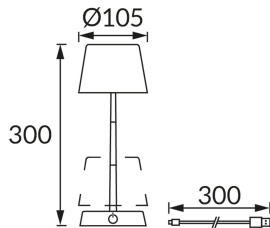

KARTA INFORMACYJNA PRODUKTU

Możliwość wymiany źródeł światła i/lub oddzielnego sprzętu sterującego bez trwałego zniszczenia produktu

INFORMACJE PODSTAWOWE

Nazwa produktu:	SMART LED BLACK NW
Indeks Ideus:	04632
Kod kreskowy EAN:	5901477346323
Kolor:	Czarny/biały
Materiał:	Aluminium, tworzywo sztuczne
Wysokość:	300 mm
Szerokość:	105 mm
Głębokość:	105 mm
Opakowanie zbiorcze:	12 szt.

UWAGI

- akumulator w komplecie
- włącznik dotykowy
- płynna regulacja jasności
- przewód USB-C

PARAMETRY PRODUKTU

Zasilanie:	DC 5 V 2,1 A MAX USB-C
Moc:	max 1 W
Dedykowane źródło światła:	SMD LED, w komplecie
	Niewymienne źródło światła
Strumień świetlny oprawy:	59 lm
Barwa światła:	Neutralna biała
Kąt rozsyłu światłości:	160°
Okres trwałości L70B50 w h:	35 000 h
	Włącznik
Możliwość regulacji kierunku świecenia:	Nie
Temperatura barwowa:	4000 K
Współczynnik oddawania barw Ra:	80
Klasa ochronności przed porażeniem elektrycznym:	3
Stopień odporności na wnikanie ciał stałych i wilgoci:	IP20
	Do zastosowania wewnątrz
CE	Deklaracja zgodności