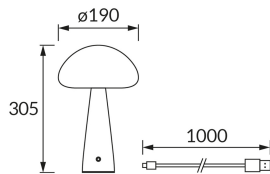

INFORMAČNÝ LIST VÝROBKU

Možnosť výmeny svetelných zdrojov a/alebo ovládacích zariadení bez trvalého poškodenia výrobku

ZÁKLADNÉ INFORMÁCIE

Názov produktu:	TRUFLA LED 30 PINE CCT
Ideus index:	04630
Čiarový kód EAN:	5901477346309
Farba :	Borovica
Materiál:	Kovový výlisok, plast
Výška:	305 mm
Šírka:	190 mm
Hĺbka:	190 mm
Balenie krabica:	12 ks.

KOMENTÁRE

- batéria súčasťou dodávky
- dotykový spínač
- trojstupňová regulácia teploty farieb (WW, NW, CW)
- variabilná regulácia jasů
- kábel USB-C

PARAMETRE VÝROBKU

Napájanie:	DC 5 V 2,1 A MAX USB-C
Výkon:	max 1,5 W
Určený svetelný zdroj:	SMD LED, súčasť dodávky
	Nevymeniteľný svetelný zdroj
Svetelný tok svietidla:	75 lm
Farba svetla:	Teplá biela/neutrálna biela/studená biela
Vyžarovací uhol:	160°
Čas použiteľnosti L70B50 v h:	35 000 h
	S vypínačom
Výrobok má možnosť nastavenia smeru svietenia:	Nie
Svetelný tok zdroja svetla pre referenčnú teplotu farby:	115 lm
Teplota farieb:	3000K/4300K/6000K
Index reprodukcie farieb Ra:	80
Trieda ochrany pred úrazom elektrickým prúdom:	3
Stupeň ochrany poskytovaného pred vniknutím prachom, náhodným kontaktom a vodou:	IP20
	K vnútornému použitiu
CE	Vyhlásenie o zhode