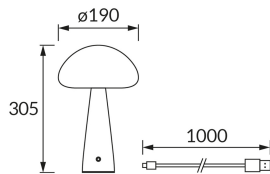

KARTA INFORMACYJNA PRODUKTU

Możliwość wymiany źródeł światła i/lub oddzielnego sprzętu sterującego bez trwałego zniszczenia produktu

INFORMACJE PODSTAWOWE

Nazwa produktu:	TRUFLA LED 30 PINE CCT
Indeks Ideus:	04630
Kod kreskowy EAN:	5901477346309
Kolor:	Sosna
Materiał:	Błacha stalowa, tworzywo sztuczne
Wysokość:	305 mm
Szerokość:	190 mm
Głębokość:	190 mm
Opakowanie zbiorcze:	12 szt.

UWAGI

- akumulator w komplecie
- włącznik dotykowy
- trzystopniowa regulacja temperatury barwowej (WW, NW, CW)
- płynna regulacja jasności
- przewód USB-C

PARAMETRY PRODUKTU

Zasilanie:	DC 5 V 2,1 A MAX USB-C
Moc:	max 1,5 W
Dedykowane źródło światła:	SMD LED, w komplecie
	Niewymienne źródło światła
Strumień świetlny oprawy:	75 lm
Barwa światła:	Cieplobiała/neutralna biała/zimnobiała
Kąt rozsyłu światłości:	160°
Okres trwałości L70B50 w h:	35 000 h
	Włącznik
Możliwość regulacji kierunku świecenia:	Nie
Strumień świetlny źródła światła dla referencyjnej temperatury barwowej:	115 lm
Temperatura barwowa:	3000K/4300K/6000K
Współczynnik oddawania barw Ra:	80
Klasa ochronności przed porażeniem elektrycznym:	3
Stopień odporności na wnikanie ciał stałych i wilgoci:	IP20
	Do zastosowania wewnątrz
CE	Deklaracja zgodności