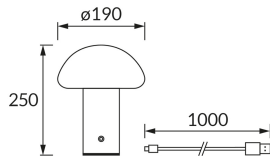

INFORMAČNÝ LIST VÝROBKU

Možnosť výmeny svetelných zdrojov a/alebo ovládacích zariadení bez trvalého poškodenia výrobku

ZÁKLADNÉ INFORMÁCIE

Názov produktu:	TRUFLA LED 25 WENGE CCT
Ideus index:	04629
Čiarový kód EAN:	5901477346293
Farba :	Wenge
Materiál:	Kovový výlisok, plast
Výška:	250 mm
Šírka:	190 mm
Hĺbka:	190 mm
Balenie krabica:	8 ks.

KOMENTÁRE

- batéria súčasťou dodávky
- dotykový spínač
- trojstupňová regulácia teploty farieb (WW, NW, CW)
- variabilná regulácia jasů
- kábel USB-C

PARAMETRE VÝROBKU

Napájanie:	DC 5 V 2,1 A MAX USB-C
Výkon:	max 1,5 W
Určený svetelný zdroj:	SMD LED, súčasť dodávky
	Nevymeniteľný svetelný zdroj
Svetelný tok svietidla:	70 lm
Farba svetla:	Teplá biela/neutrálna biela/studená biela
Vyžarovací uhol:	160°
Čas použiteľnosti L70B50 v h:	35 000 h
	S vypínačom
Výrobok má možnosť nastavenia smeru svietenia:	Nie
Svetelný tok zdroja svetla pre referenčnú teplotu farby:	115 lm
Teplota farieb:	3000K/4300K/6000K
Index reprodukcie farieb Ra:	80
Trieda ochrany pred úrazom elektrickým prúdom:	3
Stupeň ochrany poskytovaného pred vniknutím prachom, náhodným kontaktom a vodou:	IP20
	K vnútornému použitiu
CE	Vyhlásenie o zhode