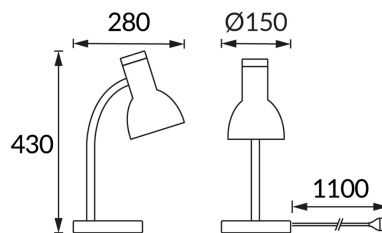

INFORMAČNÝ LIST VÝROBKU

ZÁKLADNÉ INFORMÁCIE

Názov produktu:	SANTIAGO E27 WHITE
Ideus index:	04627
Čiarový kód EAN:	5901477346279
Farba :	Biela
Materiál:	Kovový výlisok, plast
Výška:	430 mm
Šírka:	150 mm
Hĺbka:	280 mm
Balenie krabica:	12 ks.

PARAMETRE VÝROBKU

Napájanie:	220-240V 50/60Hz
Výkon:	max 40 W
Pätica:	E27
Určený svetelný zdroj:	úsporná žiarivka/LED
	Možnosť výmeny svetelného zdroja
	S vypínačom
Výrobok má možnosť nastavenia smeru svietenia:	áno
Trieda ochrany pred úrazom elektrickým prúdom:	2
Stupeň ochrany poskytovaného pred vniknutím prachom, náhodným kontaktom a vodou:	IP20
	K vnútornému použitiu
CE	Vyhlásenie o zhode