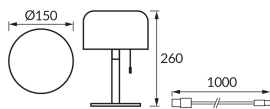

INFORMAČNÝ LIST VÝROBKU

Možnosť výmeny svetelných zdrojov a/alebo ovládacích zariadení bez trvalého poškodenia výrobku

ZÁKLADNÉ INFORMÁCIE

Názov produktu:	BASTA LED WHITE NW
Ideus index:	04626
Čiarový kód EAN:	5901477346262
Farba :	Biela
Materiál:	Kovový výlisok, plast
Výška:	260 mm
Šírka:	150 mm
Hĺbka:	150 mm
Balenie krabica:	24 ks.

KOMENTÁRE

- batéria súčasťou dodávky
- trojstupňová regulácia jasů
- kábel USB-C

PARAMETRE VÝROBKU

Napájanie:	DC 5 V 2,1 A MAX USB-C
Výkon:	max 1,5 W
Určený svetelný zdroj:	SMD LED, súčasť dodávky
	Nevymeniteľný svetelný zdroj
Svetelný tok svietidla:	130 lm
Farba svetla:	Neutrálna biela
Vyžarovací uhol:	160°
Čas použiteľnosti L70B50 v h:	35 000 h
	S vypínačom
Výrobok má možnosť nastavenia smeru svietenia:	Nie
Svetelný tok zdroja svetla pre referenčnú teplotu farby:	200 lm
Teplota farieb:	4000 K
Index reprodukcie farieb Ra:	80
Trieda ochrany pred úrazom elektrickým prúdom:	3
Stupeň ochrany poskytovaného pred vniknutím prachom, náhodným kontaktom a vodou:	IP54
	K vonkajšiemu alebo vnútornému použitiu
CE	Vyhlasenie o zhode