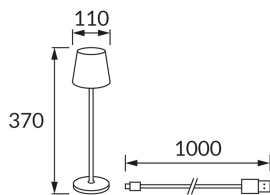

INFORMAČNÝ LIST VÝROBKU

Možnosť výmeny svetelných zdrojov a/alebo ovládacích zariadení bez trvalého poškodenia výrobku

ZÁKLADNÉ INFORMÁCIE

Názov produktu:	TOGA LED GREEN CCT
Ideus index:	04624
Čiarový kód EAN:	5901477346248
Farba :	Zelená
Materiál:	Odliaatok z hliníkovej zliatiny, plast
Výška:	370 mm
Šírka:	110 mm
Hĺbka:	110 mm
Balenie krabica:	20 ks.

KOMENTÁRE

- batéria súčasťou dodávky
- dotykový spínač
- trojstupňová regulácia teploty farieb (WW, NW, CW)
- variabilná regulácia jasů
- kábel USB-C

PARAMETRE VÝROBKU

Napájanie:	DC 5 V 2,1 A MAX USB-C
Výkon:	max 2 W
Určený svetelný zdroj:	SMD LED, súčasť dodávky
	Nevymeniteľný svetelný zdroj
Svetelný tok svietidla:	200 lm
Farba svetla:	Teplá biela/neutrálna biela/studená biela
Vyžarovací uhol:	160°
Čas použiteľnosti L70B50 v h:	35 000 h
	S vypínačom
Výrobok má možnosť nastavenia smeru svietenia:	Nie
Svetelný tok zdroja svetla pre referenčnú teplotu farby:	320 lm
Teplota farieb:	3000K/4400K/6000K
Index reprodukcie farieb Ra:	82
Trieda ochrany pred úrazom elektrickým prúdom:	3
Stupeň ochrany poskytovaného pred vniknutím prachom, náhodným kontaktom a vodou:	IP54
	K vonkajšiemu alebo vnútornému použitiu
CE	Vyhlásenie o zhode