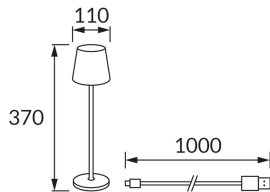

KARTA INFORMACYJNA PRODUKTU

Możliwość wymiany źródeł światła i/lub oddzielnego sprzętu sterującego bez trwałego zniszczenia produktu

INFORMACJE PODSTAWOWE

Nazwa produktu:	TOGA LED GREEN CCT
Indeks Ideus:	04624
Kod kreskowy EAN:	5901477346248
Kolor:	Zielony
Materiał:	Odlew stopu aluminium, tworzywo sztuczne
Wysokość:	370 mm
Szerokość:	110 mm
Głębokość:	110 mm
Opakowanie zbiorcze:	20 szt.

UWAGI

- akumulator w komplecie
- włącznik dotykowy
- trzystopniowa regulacja temperatury barwowej (WW, NW, CW)
- płynna regulacja jasności
- przewód USB-C

PARAMETRY PRODUKTU

Zasilanie:	DC 5 V 2,1 A MAX USB-C
Moc:	max 2 W
Dedykowane źródło światła:	SMD LED, w komplecie
	Niewymienne źródło światła
Strumień świetlny oprawy:	200 lm
Barwa światła:	Cieplobiała/neutralna biała/zimnobiała
Kąt rozsyłu światłości:	160°
Okres trwałości L70B50 w h:	35 000 h
	Włącznik
Możliwość regulacji kierunku świecenia:	Nie
Strumień świetlny źródła światła dla referencyjnej temperatury barwowej:	320 lm
Temperatura barwowa:	3000K/4400K/6000K
Współczynnik oddawania barw Ra:	82
Klasa ochronności przed porażeniem elektrycznym:	3
Stopień odporności na wnikanie ciał stałych i wilgoci:	IP54
	Do zastosowania na zewnątrz lub wewnątrz
CE	Deklaracja zgodności