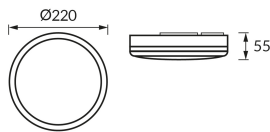

INFORMAČNÝ LIST VÝROBKU

Možnosť výmeny svetelných zdrojov a/alebo ovládacích zariadení bez trvalého poškodenia výrobku

ZÁKLADNÉ INFORMÁCIE

Názov produktu:	ASTRO LED C 12/15/18W WHITE CCT
Ideus index:	04623
Čiarový kód EAN:	5901477346231
Farba :	Biela
Materiál:	Polykarbonát PC
Výška:	55 mm
Šírka:	220 mm
Hĺbka:	220 mm
Balenie krabica:	20 ks.

KOMENTÁRE

- trojstupňová regulácia teploty farieb (WW, NW, CW)
- regulácia výkonu

PARAMETRE VÝROBKU

Napájanie:	230V 50Hz
Výkon:	12/15/18 W
Určený svetelný zdroj:	SMD LED, súčasť dodávky
	Nevymeniteľný svetelný zdroj
	Nepoužívajte so sieťovým stmievačom
Svetelný tok svietidla:	1 600 lm
Farba svetla:	Teplá biela/neutrálna biela/studená biela
Vyžarovací uhol:	120°
Čas použiteľnosti L70B50 v h:	35 000 h
Výrobok má možnosť nastavenia smeru svietenia:	Nie
Svetelný tok zdroja svetla pre referenčnú teplotu farby:	2 660 lm
Teplota farieb:	3000K/4300K/6500K
Index reprodukcie farieb Ra:	83
Trieda ochrany pred úrazom elektrickým prúdom:	2
Stupeň ochrany poskytovaného pred vniknutím prachom, náhodným kontaktom a vodou:	IP54
	K vonkajšiemu alebo vnútornému použitiu
Činiteľ fázového posunu (DF, cos φ1):	0.875
CE	Vyhlásenie o zhode