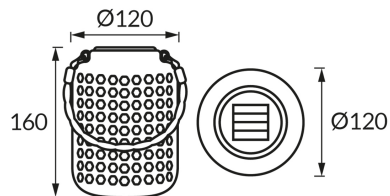

## ZÁKLADNÉ INFORMÁCIE

Názov produktu: **RALF LED 16 0,2W GREEN CW**

Ideus index: **04618**

Čiarový kód EAN: **5901477346187**

Farba : **Zelená**

Materiál: **Kovový výlisok, plast**

Výška: **160 mm**

Šírka: **120 mm**

Vyžarovací uhol: **180°**

Čas použiteľnosti L70B50 v h: **35 000 h**

**S vypínačom**

Výrobok má možnosť nastavenia smeru svietenia: **Nie**

Teplota farieb: **6500 K**

Index reprodukcie farieb Ra: **70**

Trieda ochrany pred úrazom elektrickým prúdom: **3**