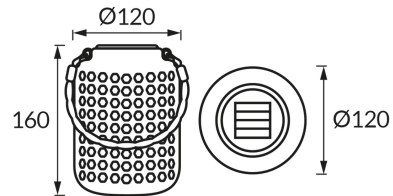

ІНФОРМАЦІЙНА КАРТКА ТОВАРУ

ОСНОВНА ІНФОРМАЦІЯ

Назва продукту:	RALF LED 16 0,2W BEIGE CW
Індекс Ideus:	04616
EAN штрих-код:	5901477346163
Колір :	бежевий
Матеріал:	листова сталь, пластик
Висота:	160 mm
Ширина:	120 mm
Глибина:	120 mm
Упаковка в коробці:	18 шт.

ЗАУВАЖЕННЯ

- акумулятор в комплекті
- працює при зовнішньому освітленні < 50 lx
- час освітлення для одного заряду мін. 6 годин

ПАРАМЕТРИ ТОВАРУ

Живлення:	DC 1,2 V 1 x AA 400 mAh Ni-MH
Потужність:	0,2 W
Спеціалізоване джерело світла:	LED, в комплекті
	незмінне джерело світла
Світловий потік світильника:	3 lm
Світлий колір:	холодний білий
Кут розсілення сили світла:	180°
Термін придатності L70B50, год:	35 000 h
	Обладнаний вмикачем
У виробі реалізована можливість регулювання наряду освітлення:	ні
Температура кольору:	6500 K
Коефіцієнт віддавання барв Ra:	70
Клас захисту від ушкодження струмом:	3
ступінь стійкості до проникнення твердих предметів і вологи:	IP44
	для застосування зовні чи всередині
CE	Декларація про відповідність