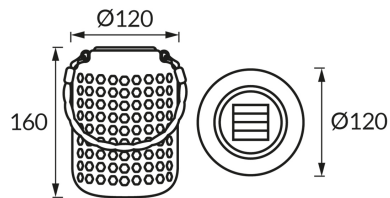

## ZÁKLADNÉ INFORMÁCIE

Názov produktu:	<b>RALF LED 16 0,2W BEIGE CW</b>
Ideus index:	<b>04616</b>
Čiarový kód EAN:	<b>5901477346163</b>
Farba :	<b>Běžová</b>
Materiál:	<b>Kovový výlisok, plast</b>
Výška:	<b>160 mm</b>
Šírka:	<b>120 mm</b>
Hĺbka:	<b>120 mm</b>
Balenie krabica:	<b>18 ks.</b>

## PARAMETRE VÝROBKU

Napájanie:	<b>DC 1,2 V 1 x AA 400 mAh Ni-MH</b>
Výkon:	<b>0,2 W</b>
Určený svetelný zdroj:	<b>LED, súčasť dodávky</b>
	<b>Nevymeniteľný svetelný zdroj</b>
Svetelný tok svietidla:	<b>3 lm</b>
Farba svetla:	<b>Studená biela</b>
Vyžarovací uhol:	<b>180°</b>
Čas použiteľnosti L70B50 v h:	<b>35 000 h</b>
	<b>S vypínačom</b>
Výrobok má možnosť nastavenia smeru svietenia:	<b>Nie</b>
Teplota farieb:	<b>6500 K</b>
Index reprodukcie farieb Ra:	<b>70</b>
Trieda ochrany pred úrazom elektrickým prúdom:	<b>3</b>
Stupeň ochrany poskytovaného pred vniknutím prachom, náhodným kontaktom a vodou:	<b>IP44</b>
	<b>K vonkajšiemu alebo vnútornému použitiu</b>
CE	<b>Vyhlásenie o zhode</b>