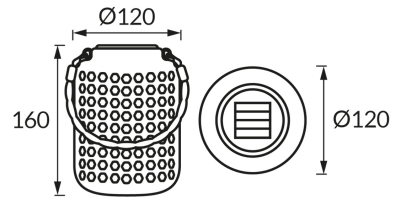

ИНФОРМАЦИОННАЯ КАРТОЧКА ПРОДУКТА

ОСНОВНАЯ ИНФОРМАЦИЯ

Название продукта:	RALF LED 16 0,2W BEIGE CW
Индекс Ideus:	04616
Штрих-код EAN:	5901477346163
Цвет :	бежевый
Материал:	стальной лист, пластик
Высота:	160 mm
Ширина:	120 mm
Глубина:	120 mm
Упаковка коробки:	18 шт.

ПРИМЕЧАНИЯ

- аккумулятор в комплекте
- работает при окружающем освещении < 50 lx
- время освещения на одну зарядку вокруг 6 ч

PRODUCT PARAMETERS

Питание:	DC 1,2 V 1 x AA 400 mAh Ni-MH
Мощность:	0,2 W
Предлагаемый источник света:	LED, в комплекте
	несменный источник света
Световой поток светильника:	3 lm
Цвет света:	холодный белый
Угол распределения света:	180°
Срок годности L70B50 в ч:	35 000 h
	Оснащены выключателем
Направление света в изделии можно регулировать:	нет
Температура цвета:	6500 K
Коэффициент цветопередачи Ra:	70
Класс защиты от поражения электрическим током:	3
:	IP44
	для применения снаружи или внутри
CE	Декларация о соответствии