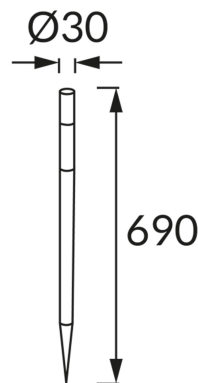

INFORMAČNÝ LIST VÝROBKU

ZÁKLADNÉ INFORMÁCIE

Názov produktu:	DOS LED 69 0,06W CHROME CW
Ideus index:	04615
Čiarový kód EAN:	5901477346156
Farba :	Chróm
Materiál:	Nerezová ocel, plast
Výška:	690 mm
Šírka:	30 mm
Hĺbka:	30 mm
Balenie krabica:	60 ks.

KOMENTÁRE

- batéria súčasťou dodávky
- pracuje s okolitým svetlom < 20 lx
- doba svietenia na jedno nabitie min 6 h

PARAMETRE VÝROBKU

Napájanie:	DC 1,2 V 1 x 2/3 AA 200 mAh Ni-MH
Výkon:	0,06 W
Určený svetelný zdroj:	LED, súčasť dodávky
	Nevymeniteľný svetelný zdroj
Svetelný tok svietidla:	1 lm
Farba svetla:	Studená biela
Vyžarovací uhol:	180°
Čas použiteľnosti L70B50 v h:	35 000 h
	S vypínačom
Výrobok má možnosť nastavenia smeru svietenia:	Nie
Teplota farieb:	6500 K
Index reprodukcie farieb Ra:	70
Trieda ochrany pred úrazom elektrickým prúdom:	3
Stupeň ochrany poskytovaného pred vniknutím prachom, náhodným kontaktom a vodou:	IP44
	K vonkajšiemu alebo vnútornému použitiu
CE	Vyhlasenie o zhode