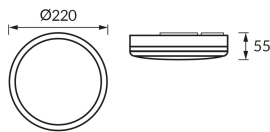

INFORMAČNÝ LIST VÝROBKU

Možnosť výmeny svetelných zdrojov a/alebo ovládacích zariadení bez trvalého poškodenia výrobku

ZÁKLADNÉ INFORMÁCIE

Názov produktu:	ASTRO LED C 12/15/18W BLACK CCT
Ideus index:	04614
Čiarový kód EAN:	5901477346149
Farba :	čierna
Materiál:	Polykarbonát PC
Výška:	55 mm
Šírka:	220 mm
Hĺbka:	220 mm
Balenie krabica:	20 ks.

KOMENTÁRE

- trojstupňová regulácia teploty farieb (WW, NW, CW)
- regulácia výkonu

PARAMETRE VÝROBKU

Napájanie:	230V 50Hz
Výkon:	12/15/18 W
Určený svetelný zdroj:	SMD LED, súčasť dodávky
	Nevymeniteľný svetelný zdroj
	Nepoužívajte so sieťovým stmievačom
Svetelný tok svietidla:	1 600 lm
Farba svetla:	Teplá biela/neutrálna biela/studená biela
Vyžarovací uhol:	120°
Čas použiteľnosti L70B50 v h:	35 000 h
Výrobok má možnosť nastavenia smeru svietenia:	Nie
Svetelný tok zdroja svetla pre referenčnú teplotu farby:	2 660 lm
Teplota farieb:	3000K/4300K/6500K
Index reprodukcie farieb Ra:	83
Trieda ochrany pred úrazom elektrickým prúdom:	2
Stupeň ochrany poskytovaného pred vniknutím prachom, náhodným kontaktom a vodou:	IP54
	K vonkajšiemu alebo vnútornému použitiu
Činiteľ fázového posunu (DF, cos φ1):	0.875
CE	Vyhlásenie o zhode