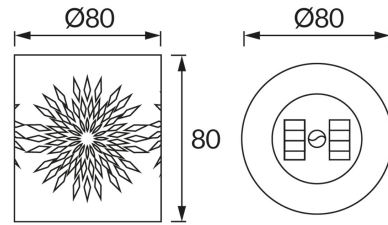

ІНФОРМАЦІЙНА КАРТКА ТОВАРУ

ОСНОВНА ІНФОРМАЦІЯ

Назва продукту:	CELINA LED 8 0,2W BEIGE NW
Індекс Ideus:	04610
EAN штрих-код:	5901477346101
Колір :	бежевий
Матеріал:	листова сталь, пластик
Висота:	80 mm
Ширина:	80 mm
Глибина:	80 mm
Упаковка в коробці:	16 шт.

ЗАУВАЖЕННЯ

- акумулятор в комплекті
- працює при зовнішньому освітленні < 50 lx
- час освітлення для одного заряду мін. 6 годин

ПАРАМЕТРИ ТОВАРУ

Живлення:	DC 1,2 V 1 x AAA 400 mAh Ni-MH
Потужність:	0,2 W
Спеціалізоване джерело світла:	LED, в комплекті
	незмінне джерело світла
Світловий потік світильника:	3 lm
Світлий колір:	нейтральний білий
Кут розсіювання сили світла:	180°
Термін придатності L70B50, год:	35 000 h
	Обладнаний вмикачем
У виробі реалізована можливість регулювання наряду освітлення:	ні
Температура кольору:	4000 K
Коефіцієнт віддавання барв Ra:	70
Клас захисту від ушкодження струмом:	3
ступінь стійкості до проникнення твердих предметів і вологи:	IP44
	для застосування зовні чи всередині
CE	Декларація про відповідність