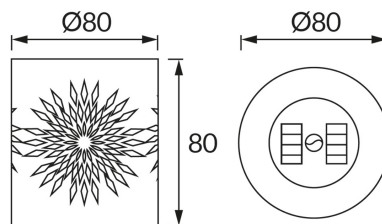

INFORMAČNÝ LIST VÝROBKU

ZÁKLADNÉ INFORMÁCIE

Názov produktu: **CELINA LED 8 0,2W BEIGE NW**

Ideus index: **04610**

Čiarový kód EAN: **5901477346101**

Farba: **Běžová**

Materiál: **Kovový výlisok, plast**

Výška: **80 mm**

Šírka: **80 mm**

Hĺbka: **80 mm**

Balenie krabica: **16 ks.**

KOMENTÁRE

- batéria súčasťou dodávky
- pracuje s okolitým svetlom < 50 lx
- doba svietenia na jedno nabitie min 6 h

PARAMETRE VÝROBKU

Napájanie: **DC 1,2 V 1 x AAA 400 mAh Ni-MH**

Výkon: **0,2 W**

Určený svetelný zdroj: **LED, súčasť dodávky**

Nevymeniteľný svetelný zdroj

Svetelný tok svietidla: **3 lm**

Farba svetla: **Neutrálna biela**

Vyžarovací uhol: **180°**

Čas použiteľnosti L70B50 v h: **35 000 h**

S vypínačom

Výrobok má možnosť nastavenia smeru svietenia: **Nie**

Teplota farieb: **4000 K**

Index reprodukcie farieb Ra: **70**

Trieda ochrany pred úrazom elektrickým prúdom: **3**

Stupeň ochrany poskytovaného pred vniknutím prachom, náhodným kontaktom a vodou: **IP44**