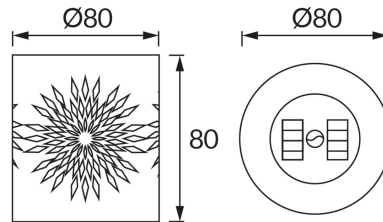

ИНФОРМАЦИОННАЯ КАРТОЧКА ПРОДУКТА

ОСНОВНАЯ ИНФОРМАЦИЯ

Название продукта:	CELINA LED 8 0,2W BEIGE NW
Индекс Ideus:	04610
Штрих-код EAN:	5901477346101
Цвет :	бежевый
Материал:	стальной лист, пластик
Высота:	80 mm
Ширина:	80 mm
Глубина:	80 mm
Упаковка коробки:	16 шт.

ПРИМЕЧАНИЯ

- аккумулятор в комплекте
- работает при окружающем освещении < 50 lx
- время освещения на одну зарядку вокруг 6 ч

PRODUCT PARAMETERS

Питание:	DC 1,2 V 1 x AAA 400 mAh Ni-MH
Мощность:	0,2 W
Предлагаемый источник света:	LED, в комплекте
	несменный источник света
Световой поток светильника:	3 lm
Цвет света:	нейтральный белый
Угол распределения света:	180°
Срок годности L70B50 в ч:	35 000 h
	Оснащены выключателем
Направление света в изделии можно регулировать:	нет
Температура цвета:	4000 K
Коэффициент цветопередачи Ra:	70
Класс защиты от поражения электрическим током:	3
:	IP44
	для применения снаружи или внутри
CE	Декларация о соответствии