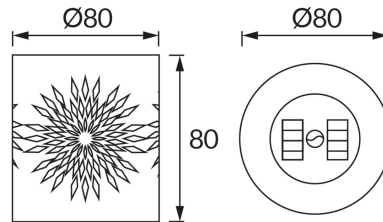

KARTA INFORMACYJNA PRODUKTU

INFORMACJE PODSTAWOWE

| | |
|----------------------|--|
| Nazwa produktu: | CELINA LED 8 0,2W BEIGE NW |
| Indeks Ideus: | 04610 |
| Kod kreskowy EAN: | 5901477346101 |
| Kolor: | Beżowy |
| Materiał: | Błacha stalowa, tworzywo sztuczne |
| Wysokość: | 80 mm |
| Szerokość: | 80 mm |
| Głębokość: | 80 mm |
| Opakowanie zbiorcze: | 16 szt. |

UWAGI

- akumulator w komplecie
- działa przy świetle otoczenia < 50 lx
- czas świecenia dla jednego ładowania min 6 h

PARAMETRY PRODUKTU

| | |
|--|---|
| Zasilanie: | DC 1,2 V 1 x AAA 400 mAh Ni-MH |
| Moc: | 0,2 W |
| Dedykowane źródło światła: | LED, w komplecie |
| | Niewymienne źródło światła |
| Strumień świetlny oprawy: | 3 lm |
| Barwa światła: | Neutralna biała |
| Kąt rozsyłu światłości: | 180° |
| Okres trwałości L70B50 w h: | 35 000 h |
| | Włącznik |
| Możliwość regulacji kierunku świecenia: | Nie |
| Temperatura barwowa: | 4000 K |
| Współczynnik oddawania barw Ra: | 70 |
| Klasa ochronności przed porażeniem elektrycznym: | 3 |
| Stopień odporności na wnikanie ciał stałych i wilgoci: | IP44 |
| | Do zastosowania na zewnątrz lub wewnątrz |
| CE | Deklaracja zgodności |