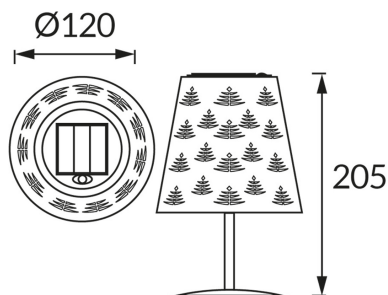

ІНФОРМАЦІЙНА КАРТКА ТОВАРУ

ОСНОВНА ІНФОРМАЦІЯ

Назва продукту:	LUDA LED 20 0,2W GREEN CW
Індекс Ideus:	04609
EAN штрих-код:	5901477346095
Колір :	зелений
Матеріал:	листова сталь, пластик
Висота:	205 mm
Ширина:	120 mm
Глибина:	120 mm
Упаковка в коробці:	24 шт.

ЗАУВАЖЕННЯ

- акумулятор в комплекті
- працює при зовнішньому освітленні < 50 lx
- час освітлення для одного заряду мін. 6 годин

ПАРАМЕТРИ ТОВАРУ

Живлення:	DC 1,2 V 1 x AAA 400 mAh Ni-MH
Потужність:	0,2 W
Спеціалізоване джерело світла:	LED, в комплекті незмінне джерело світла
Світловий потік світильника:	3 lm
Світлий колір:	холодний білий
Кут розсілення сили світла:	180°
Термін придатності L70B50, год:	35 000 h Обладнаний вмикачем
У виробі реалізована можливість регулювання наряду освітлення:	ні
Температура кольору:	6500 K
Коефіцієнт віддавання барв Ra:	70
Клас захисту від ушкодження струмом:	3
ступінь стійкості до проникнення твердих предметів і вологи:	IP44 для застосування зовні чи всередині
CE	Декларація про відповідність