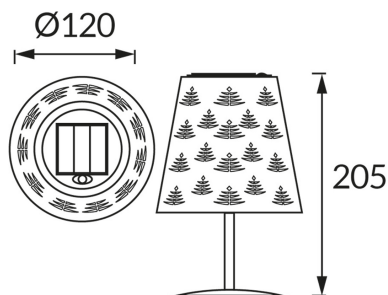

INFORMAČNÝ LIST VÝROBKU

ZÁKLADNÉ INFORMÁCIE

Názov produktu:	LUDA LED 20 0,2W GREEN CW
Ideus index:	04609
Čiarový kód EAN:	5901477346095
Farba :	Zelená
Materiál:	Kovový výlisok, plast
Výška:	205 mm
Šírka:	120 mm
Hĺbka:	120 mm
Balenie krabica:	24 ks.

KOMENTÁRE

- batéria súčasťou dodávky
- pracuje s okolitým svetlom < 50 lx
- doba svietenia na jedno nabitie min 6 h

PARAMETRE VÝROBKU

Napájanie:	DC 1,2 V 1 x AAA 400 mAh Ni-MH
Výkon:	0,2 W
Určený svetelný zdroj:	LED, súčasť dodávky
	Nevymeniteľný svetelný zdroj
Svetelný tok svietidla:	3 lm
Farba svetla:	Studená biela
Vyžarovací uhol:	180°
Čas použiteľnosti L70B50 v h:	35 000 h
	S vypínačom
Výrobok má možnosť nastavenia smeru svietenia:	Nie
Teplota farieb:	6500 K
Index reprodukcie farieb Ra:	70
Trieda ochrany pred úrazom elektrickým prúdom:	3
Stupeň ochrany poskytovaného pred vniknutím prachom, náhodným kontaktom a vodou:	IP44
	K vonkajšiemu alebo vnútornému použitiu
CE	Vyhlásenie o zhode