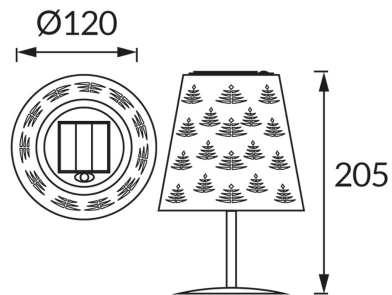

### ОСНОВНАЯ ИНФОРМАЦИЯ

Название продукта:	<b>LUDA LED 20 0,2W GREEN CW</b>
Индекс Ideus:	<b>04609</b>
Штрих-код EAN:	<b>5901477346095</b>
Цвет :	<b>зеленый</b>
Материал:	<b>стальной лист, пластик</b>
Высота:	<b>205 mm</b>
Ширина:	<b>120 mm</b>
Глубина:	<b>120 mm</b>
Упаковка коробки:	<b>24 шт.</b>

### PRODUCT PARAMETERS

Питание:	<b>DC 1,2 V 1 x AAA 400 mAh Ni-MH</b>
Мощность:	<b>0,2 W</b>
Предлагаемый источник света:	<b>LED, в комплекте</b>
	<b>несменный источник света</b>
Световой поток светильника:	<b>3 lm</b>
Цвет света:	<b>холодный белый</b>
Угол распределения света:	<b>180°</b>
Срок годности L70B50 в ч:	<b>35 000 h</b>
	<b>Оснащены выключателем</b>
Направление света в изделии можно регулировать:	<b>нет</b>
Температура цвета:	<b>6500 K</b>
Коэффициент цветопередачи Ra:	<b>70</b>
Класс защиты от поражения электрическим током:	<b>3</b>
:	<b>IP44</b>
	<b>для применения снаружи или внутри</b>
CE	<b>Декларация о соответствии</b>