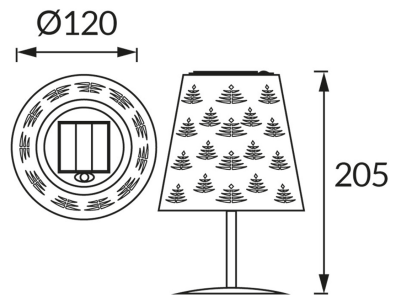

## INFORMACJE PODSTAWOWE

Nazwa produktu:	<b>LUDA LED 20 0,2W GREEN CW</b>
Indeks Ideus:	<b>04609</b>
Kod kreskowy EAN:	<b>5901477346095</b>
Kolor:	<b>Zielony</b>
Materiał:	<b>Błacha stalowa, tworzywo sztuczne</b>
Wysokość:	<b>205 mm</b>
Szerokość:	<b>120 mm</b>
Głębokość:	<b>120 mm</b>
Opakowanie zbiorcze:	<b>24 szt.</b>

## PARAMETRY PRODUKTU

Zasilanie:	<b>DC 1,2 V 1 x AAA 400 mAh Ni-MH</b>
Moc:	<b>0,2 W</b>
Dedykowane źródło światła:	<b>LED, w komplecie</b>
	<b>Niewymienne źródło światła</b>
Strumień świetlny oprawy:	<b>3 lm</b>
Barwa światła:	<b>Zimnobiała</b>
Kąt rozsyłu światłości:	<b>180°</b>
Okres trwałości L70B50 w h:	<b>35 000 h</b>
	<b>Włącznik</b>
Możliwość regulacji kierunku świecenia:	<b>Nie</b>
Temperatura barwowa:	<b>6500 K</b>
Współczynnik oddawania barw Ra:	<b>70</b>
Klasa ochronności przed porażeniem elektrycznym:	<b>3</b>
Stopień odporności na wnikanie ciał stałych i wilgoci:	<b>IP44</b>
	<b>Do zastosowania na zewnątrz lub wewnątrz</b>
CE	<b>Deklaracja zgodności</b>