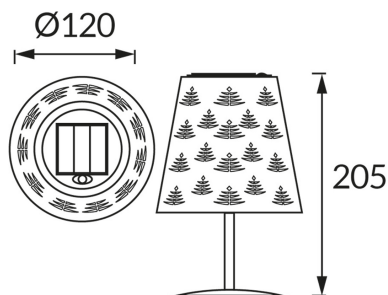

INFORMAČNÝ LIST VÝROBKU

ZÁKLADNÉ INFORMÁCIE

Názov produktu:	LUDA LED 20 0,2W BEIGE CW
Ideus index:	04608
Čiarový kód EAN:	5901477346088
Farba :	Běžová
Materiál:	Kovový výlisok, plast
Výška:	205 mm
Šírka:	120 mm
Hĺbka:	120 mm
Balenie krabica:	24 ks.

KOMENTÁRE

- batéria súčasťou dodávky
- pracuje s okolitým svetlom < 50 lx
- doba svietenia na jedno nabitie min 6 h

PARAMETRE VÝROBKU

Napájanie:	DC 1,2 V 1 x AAA 400 mAh Ni-MH
Výkon:	0,2 W
Určený svetelný zdroj:	LED, súčasť dodávky
	Nevymeniteľný svetelný zdroj
Svetelný tok svietidla:	3 lm
Farba svetla:	Studená biela
Vyžarovací uhol:	180°
Čas použiteľnosti L70B50 v h:	35 000 h
	S vypínačom
Výrobok má možnosť nastavenia smeru svietenia:	Nie
Teplota farieb:	6500 K
Index reprodukcie farieb Ra:	70
Trieda ochrany pred úrazom elektrickým prúdom:	3
Stupeň ochrany poskytovaného pred vniknutím prachom, náhodným kontaktom a vodou:	IP44
	K vonkajšiemu alebo vnútornému použitiu
CE	Vyhlásenie o zhode