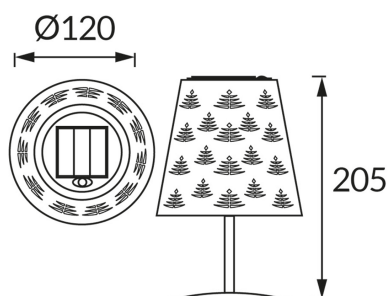

KARTA INFORMACYJNA PRODUKTU

INFORMACJE PODSTAWOWE

Nazwa produktu:	LUDA LED 20 0,2W BEIGE CW
Indeks Ideus:	04608
Kod kreskowy EAN:	5901477346088
Kolor:	Beżowy
Materiał:	Błacha stalowa, tworzywo sztuczne
Wysokość:	205 mm
Szerokość:	120 mm
Głębokość:	120 mm
Opakowanie zbiorcze:	24 szt.

UWAGI

- akumulator w komplecie
- działa przy świetle otoczenia < 50 lx
- czas świecenia dla jednego ładowania min 6 h

PARAMETRY PRODUKTU

Zasilanie:	DC 1,2 V 1 x AAA 400 mAh Ni-MH
Moc:	0,2 W
Dedykowane źródło światła:	LED, w komplecie
	Niewymienne źródło światła
Strumień świetlny oprawy:	3 lm
Barwa światła:	Zimnobiała
Kąt rozsyłu światłości:	180°
Okres trwałości L70B50 w h:	35 000 h
	Włącznik
Możliwość regulacji kierunku świecenia:	Nie
Temperatura barwowa:	6500 K
Współczynnik oddawania barw Ra:	70
Klasa ochronności przed porażeniem elektrycznym:	3
Stopień odporności na wnikanie ciał stałych i wilgoci:	IP44
	Do zastosowania na zewnątrz lub wewnątrz
CE	Deklaracja zgodności