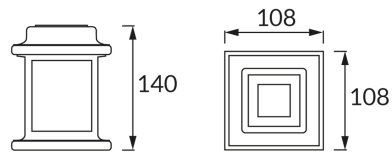

## ZÁKLADNÉ INFORMÁCIE

Názov produktu: **FRED LED 14 0,05W WW**

Ideus index: **04605**

Čiarový kód EAN: **5901477346057**

Farba : **čierna**

Materiál: **Plast**

Výška: **140 mm**

Šírka: **108 mm**