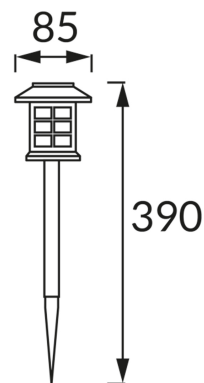

INFORMAČNÝ LIST VÝROBKU

ZÁKLADNÉ INFORMÁCIE

Názov produktu:	DONA LED 39 0,06W CW
Ideus index:	04604
Čiarový kód EAN:	5901477346040
Farba :	čierna
Materiál:	Plast
Výška:	390 mm
Šírka:	85 mm
Hĺbka:	85 mm
Balenie krabica:	40 ks.

KOMENTÁRE

- batéria súčasťou dodávky
- pracuje s okolitým svetlom < 20 lx
- doba svietenia na jedno nabitie min 6 h

PARAMETRE VÝROBKU

Napájanie:	DC 1,2 V 1 x AAA 100 mAh Ni-MH
Výkon:	0,06 W
Určený svetelný zdroj:	LED, súčasť dodávky
	Nevymeniteľný svetelný zdroj
Svetelný tok svietidla:	1 lm
Farba svetla:	Studená biela
Vyžarovací uhol:	180°
Čas použiteľnosti L70B50 v h:	35 000 h
	S vypínačom
Výrobok má možnosť nastavenia smeru svietenia:	Nie
Teplota farieb:	6500 K
Index reprodukcie farieb Ra:	70
Trieda ochrany pred úrazom elektrickým prúdom:	3
Stupeň ochrany poskytovaného pred vniknutím prachom, náhodným kontaktom a vodou:	IP44
	K vonkajšiemu alebo vnútornému použitiu
CE	Vyhlásenie o zhode