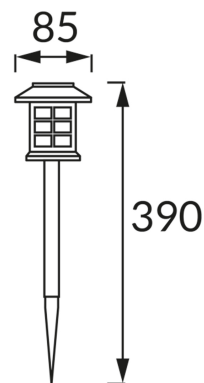

## INFORMACJE PODSTAWOWE

Nazwa produktu:	<b>DONA LED 39 0,06W CW</b>
Indeks Ideus:	<b>04604</b>
Kod kreskowy EAN:	<b>5901477346040</b>
Kolor:	<b>Czarny</b>
Materiał:	<b>Tworzywo sztuczne</b>
Wysokość:	<b>390 mm</b>
Szerokość:	<b>85 mm</b>
Głębokość:	<b>85 mm</b>
Opakowanie zbiorcze:	<b>40 szt.</b>

## PARAMETRY PRODUKTU

Zasilanie:	<b>DC 1,2 V 1 x AAA 100 mAh Ni-MH</b>
Moc:	<b>0,06 W</b>
Dedykowane źródło światła:	<b>LED, w komplecie</b>
	<b>Niewymienne źródło światła</b>
Strumień świetlny oprawy:	<b>1 lm</b>
Barwa światła:	<b>Zimnobiała</b>
Kąt rozsyłu światłości:	<b>180°</b>
Okres trwałości L70B50 w h:	<b>35 000 h</b>
	<b>Włącznik</b>
Możliwość regulacji kierunku świecenia:	<b>Nie</b>
Temperatura barwowa:	<b>6500 K</b>
Współczynnik oddawania barw Ra:	<b>70</b>
Klasa ochronności przed porażeniem elektrycznym:	<b>3</b>
Stopień odporności na wnikanie ciał stałych i wilgoci:	<b>IP44</b>
	<b>Do zastosowania na zewnątrz lub wewnątrz</b>
CE	<b>Deklaracja zgodności</b>