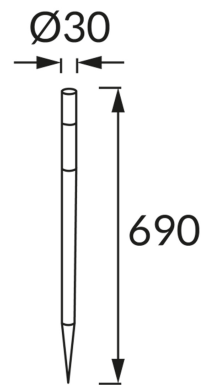

INFORMAČNÝ LIST VÝROBKU

ZÁKLADNÉ INFORMÁCIE

Názov produktu:	DOS LED 69 0,06W BLACK CW
Ideus index:	04602
Čiarový kód EAN:	5901477346026
Farba :	čierna
Materiál:	Plast
Výška:	690 mm
Šírka:	30 mm
Hĺbka:	30 mm
Balenie krabica:	60 ks.

KOMENTÁRE

- batéria súčasťou dodávky
- pracuje s okolitým svetlom < 20 lx
- doba svietenia na jedno nabitie min 6 h

PARAMETRE VÝROBKU

Napájanie:	DC 1,2 V 1 x 2/3 AA 200 mAh Ni-MH
Výkon:	0,06 W
Určený svetelný zdroj:	LED, súčasť dodávky
	Nevymeniteľný svetelný zdroj
Svetelný tok svietidla:	1 lm
Farba svetla:	Studená biela
Vyžarovací uhol:	180°
Čas použiteľnosti L70B50 v h:	35 000 h
	S vypínačom
Výrobok má možnosť nastavenia smeru svietenia:	Nie
Teplota farieb:	6500 K
Index reprodukcie farieb Ra:	70
Trieda ochrany pred úrazom elektrickým prúdom:	3
Stupeň ochrany poskytovaného pred vniknutím prachom, náhodným kontaktom a vodou:	IP44
	K vonkajšiemu alebo vnútornému použitiu
CE	Vyhlásenie o zhode