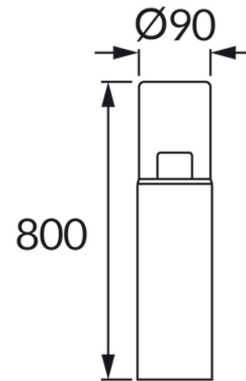

ІНФОРМАЦІЙНА КАРТКА ТОВАРУ

ОСНОВНА ІНФОРМАЦІЯ

Назва продукту:	BERYL 80 E27 C BLACK
Індекс Ideus:	04601
EAN штрих-код:	5901477346019
Колір :	чорний
Матеріал:	пластик, скло
Висота:	800 mm
Ширина:	90 mm
Глибина:	90 mm
Упаковка в коробці:	8 шт.

ПАРАМЕТРИ ТОВАРУ

Живлення:	220-240V 50/60Hz
Потужність:	max 20 W
Цоколь:	E27
Спеціалізоване джерело світла:	LED
	Можливість заміни джерела світла
У виробі реалізована можливість регулювання напрямку освітлення:	ні
Клас захисту від ушкодження струмом:	2
ступінь стійкості до проникнення твердих предметів і вологи:	IP54
	для застосування зовні чи всередині
CE	Декларація про відповідність